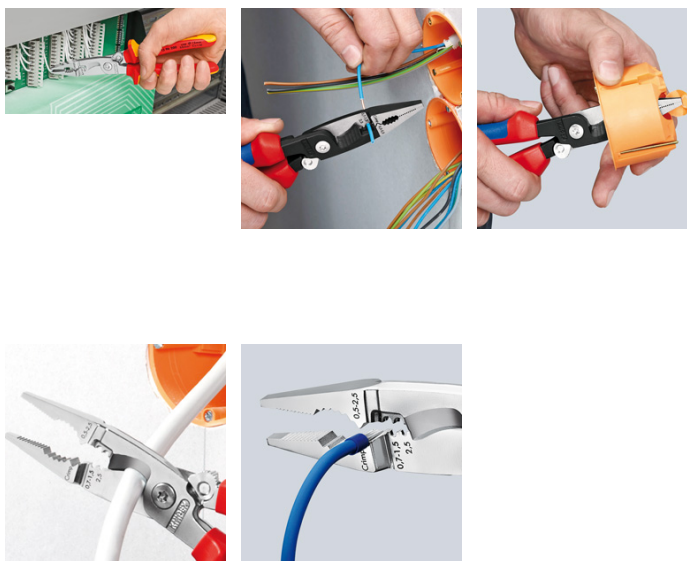

13 92 200

Электромонтажные клещи

- 6 функций в одних клещах
- Многофункциональные клещи для электромонтажных работ; для захвата плоского и круглого материала, гибки, удаления заусенцев, резки кабеля, удаления изоляции и опрессовки контактных гильз
- гладкие захватные губки для захвата отдельных жил без их повреждения; профилированные захватные губки и выемка для захвата плоского и круглого материала
- характерная наружная кромка на губке для обработки штепсельных розеток для скрытой проводки и удаления заусенцев на отверстиях для ввода кабеля
- отверстия для удаления изоляции с проводов 0,75 - 1,5 мм² и 2,5 мм²
- опрессовочное гнездо для контактных гильз 0,5 - 2,5 мм²
- ножницы с прецизионными лезвиями (индуктивной закалки) для резки медного и алюминиевого кабеля до 5 x 2,5 мм² / Ø 15 мм
- узкая конструкция облегчает доступ к детали
- винтовой шарнир: точный ход без зазоров
- Специальная инструментальная сталь особого качества, ковкая, многократно закалённая в масле
- в моделях с разжимающей пружиной закрытие защёлки приводит к смыканию лезвий, но не блокирует другие функции
- благодаря рациональному механизму удержания можно захватывать детали, не открывая клещи. Режущие кромки остаются сомкнутыми и защищенными.

Номер артикула	13 92 200
EAN	4003773075103
Клещи	фосфатированные, черного цвета
Головка	полированная
Ручки	с двухкомпонентными чехлами
Параметры режима резки: медный кабель, многопроводный (диаметр) Ø мм	15
Параметры режима резки: медный кабель, многопроводный мм ²	50
Диаметр для отдельных жил мм ²	0,75 - 1,5 + 2,5
Параметры кв.мм мм ²	0,5 - 2,5
AWG	1/0
Длина мм	200
Вес нетто g	280