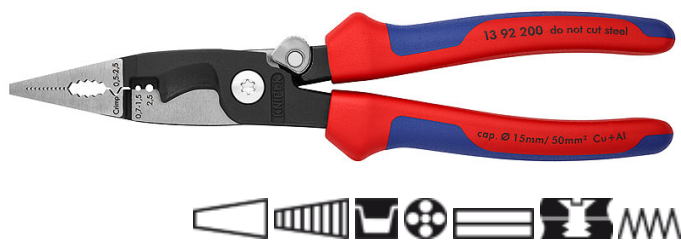

13 92 200

Электромонтажные клещи

- 6 функций в одних клещах
- Многофункциональные клещи для электромонтажных работ; для захвата плоского и круглого материала, гибки, удаления заусенцев, резки кабеля, удаления изоляции и опрессовки контактных гильз
- гладкие захватные губки для захвата отдельных жил без их повреждения; профилированные захватные губки и выемка для захвата плоского и круглого материала
- характерная наружная кромка на губке для обработки штепсельных розеток для скрытой проводки и удаления заусенцев на отверстиях для ввода кабеля
- отверстия для удаления изоляции с проводов 0,75 - 1,5 мм² и 2,5 мм²
- опрессовочное гнездо для контактных гильз 0,5 - 2,5 мм²
- ножницы с прецизионными лезвиями (индуктивной закалки) для резки медного и алюминиевого кабеля до 5 x 2,5 мм² / Ø 15 мм
- узкая конструкция облегчает доступ к детали
- винтовой шарнир: точный ход без зазоров
- Специальная инструментальная сталь особого качества, ковкая, многократно закалённая в масле
- в моделях с разжимающей пружиной закрытие защёлки приводит к смыканию лезвий, но не блокирует другие функции
- благодаря рациональному механизму удержания можно захватывать детали, не открывая клещи. Режущие кромки остаются сомкнутыми и защищенными.

Номер артикула	13 92 200
EAN	4003773075103
Клещи	фосфатированные, черного цвета
Головка	полированная
Ручки	с двухкомпонентными чехлами
Параметры режима резки: медный кабель, многопроводный (диаметр) Ø мм	15
Параметры режима резки: медный кабель, многопроводный мм ²	50
Диаметр для отдельных жил мм ²	0,75 - 1,5 + 2,5
Параметры кв.мм мм ²	0,5 - 2,5
AWG	1/0
Длина мм	200
Вес нетто g	280