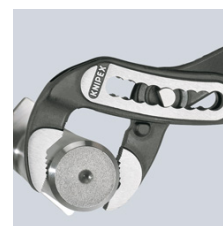

## КNIPEX Alligator® со страховочным креплением со страховочным креплением

- Больше производительности и удобства в работе по сравнению с обычными сантехническими клещами аналогичной длины: 9-ступенчатая регулировка и увеличенная на 30 % захватывающая способность
- Хороший доступ к детали благодаря тонкой конструкции в области головки и шарнира
- функция смыкания губок, которая облегчает работу в узких и труднодоступных местах
- захватные губки со специально закаленными зубцами твердостью примерно 61 HRC: прослужат долго с надежным захватом
- коробчатый шарнир: высокая стабильность благодаря двум направляющим
- Прочная конструкция, устойчивы к загрязнениям; особенно подходят для работ вне помещения
- специальный механизм предотвращает случайное защемление пальцев
- хромованадиевая электросталь, кованая, многократно закаленная в масле
- Инструмент с креплением для страховки от падения с высоты
- с длинными ручками в двухцветных многокомпонентных чехлах без упоров - для большего удобства в использовании и более простой транспортировки

Номер артикула	88 02 250 T
EAN	4003773080176
Клещи	фосфатированные, черного цвета
Головка	полированная
Ручки	с тонкими многокомпонентными чехлами, с креплением для страховки инструмента от падения с высоты
Позиции установки	9
параметры для труб дюймы (диаметр) Ø в дюймах	2
Диапазон для гаек, размер под ключ mm	46
Параметры для труб (диаметр) Ø mm	50
Длина mm	250
Вес нетто g	370

Самофиксация на трубах и гайках: инструмент не соскальзывает с детали; все прилагаемое усилие может быть направлено на вращение детали; не требуется плотное сжатие ручек, в результате усилий затрачивается меньше