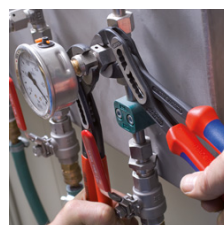

## КNIPEX Alligator® со страховочным креплением со страховочным креплением

- Больше производительности и удобства в работе по сравнению с обычными сантехническими клещами аналогичной длины: 9-ступенчатая регулировка и увеличенная на 30 % захватывающая способность
- Хороший доступ к детали благодаря тонкой конструкции в области головки и шарнира
- функция смыкания губок, которая облегчает работу в узких и труднодоступных местах
- захватные губки со специально закаленными зубцами твердостью примерно 61 HRC: прослужат долго с надежным захватом
- коробчатый шарнир: высокая стабильность благодаря двум направляющим
- Прочная конструкция, устойчивы к загрязнениям; особенно подходят для работ вне помещения
- специальный механизм предотвращает случайное защемление пальцев
- хромованадиевая электросталь, кованая, многократно закаленная в масле
- Инструмент с креплением для страховки от падения с высоты
- с длинными ручками в двухцветных многокомпонентных чехлах без упоров - для большего удобства в использовании и более простой транспортировки

Самофиксация на трубах и гайках: инструмент не соскальзывает с детали; все прилагаемое усилие может быть направлено на вращение детали; не требуется плотное сжатие ручек, в результате усилий затрачивается меньше