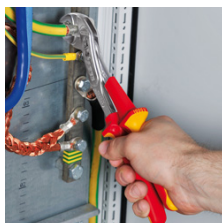

88 07 300

KNIPEX Alligator® Клещи сантехнические

- Больше производительности и удобства в работе по сравнению с обычными сантехническими клещами аналогичной длины: 9-ступенчатая регулировка и увеличенная на 30 % захватывающая способность
- Хороший доступ к детали благодаря тонкой конструкции в области головки и шарнира
- функция смыкания губок, которая облегчает работу в узких и труднодоступных местах
- хватные губки со специально закаленными зубцами твердостью примерно 61 HRC: прослужат долго с надежным захватом
- коробчатый шарнир: высокая стабильность благодаря двум направляющим
- специальный механизм предотвращает случайное защемление пальцев
- хромованадиевая электросталь, ковкая, многократно закаленная в масле

Номер артикула	88 07 300
EAN	4003773022350
Клещи	хромированная
Ручки	с чехлами созданы методом погружения, испытаны в соответствии нормативам VDE
Головка	
Стандарт на изоляцию	IEC 60900 DIN EN 60900
Позиции установки	9
параметры для труб дюймы (диаметр) Ø в дюймах	2 3/4
Диапазон для гаек, размер под ключ mm	60
Параметры для труб (диаметр) Ø mm	70
Длина mm	300
Вес нетто g	661