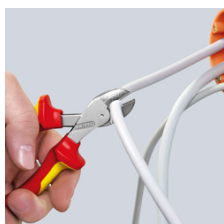

73 02 160 SB

КNIPEX X-Cut® компактные кусачки боковые с высокой передачей усилия

- Мощный, лёгкий, универсальный
- точно режут как тончайшую проволоку, так и многожильный кабель или твердую рояльную струну
- коробчатый шарнир: максимальная стабильность при небольшом весе
- высокая режущая способность при меньшей затрате усилий благодаря оптимальному согласованию угла режущих кромок, передаточного отношения рычагов и эргономичной конструкции ручек
- Экономия усилий 40% по сравнению со стандартными боковыми кусачками одинаковой длины
- большая ширина раскрытия для резки толстых кабелей
- точная резка даже очень тонкой медной проволоки
- компактная легкая конструкция
- ось шарнира для самых высоких продолжительных нагрузок
- универсальное применение - для монтажных и ремонтных работ, а также производства
- высококачественная хромованадиевая сталь, ковкая, многоступенчатая закалка в масле

Экономия усилий 40% по сравнению со стандартными боковыми кусачками одинаковой длины

Ось шарнира с двумя опорами.

Номер артикула	73 02 160 SB
EAN	4003773075349
Клещи	фосфатированные, черного цвета
Головка	полированная
Ручки	с двухкомпонентными чехлами
Параметры резания / проволока средней твёрдости (диаметр) Ø мм	3,8
Параметры резания / твёрдая проволока (диаметр) Ø мм	2,7
Параметры резания / рояльная струна (диаметр) Ø мм	2,2
Параметры режима резки: медный кабель, многопроводный (диаметр) Ø мм	12,0
Параметры резания / мягкая проволока (диаметр) Ø мм	4,8
Длина мм	160
Длина мм	160
Вес нетто g	195