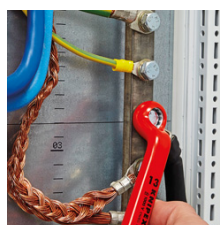

98 01 15

Ключ гаечный накладной

- накладное кольцо с отгибом
- базовый инструмент хромированный
- хром-ванадиевая сталь, ковкая, закалённая в масле

⚡ 1000V ⚡

Номер артикула	98 01 15
EAN	4003773020257
Стандарт на изоляцию	IEC 60900 DIN EN 60900
Размер под ключ S mm	15,0
Длина l max* mm	200,0
Ширина головки b max* mm	24,0
Толщина головки a max* mm	12,0
Высота отгиба h max* mm	24,0
Вес нетто g	143