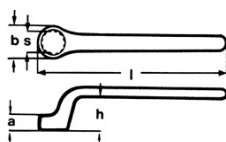

98 01 15

Ключ гаечный накладной

- накладное кольцо с отгибом
- базовый инструмент хромированный
- хром-ванадиевая сталь, ковкая, закалённая в масле

⚡ 1000V ⚡

Номер артикула	98 01 15
EAN	4003773020257
Стандарт на изоляцию	IEC 60900 DIN EN 60900
Размер под ключ S mm	15,0
Длина l max* mm	200,0
Ширина головки b max* mm	24,0
Толщина головки a max* mm	12,0
Высота отгиба h max* mm	24,0
Вес нетто g	143