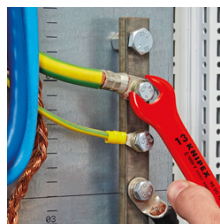

## Ключ гаечный рожковый

- головка наклонена под углом 15°
- базовый инструмент хромированный
- хром-ванадиевая сталь, ковкая, закалённая в масле

Номер артикула	98 00 13
EAN	4003773019930
Стандарт на изоляцию	IEC 60900 DIN EN 60900
Размер под ключ S mm	13,0
Длина l max* mm	130,0
Ширина головки b max* mm	34,0
Толщина головки a max* mm	6,5
Вес нетто g	68