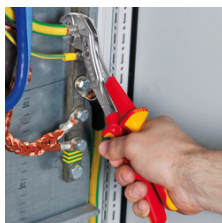

88 07 250

KNIPEX Alligator® Клещи сантехнические

- Больше производительности и удобства в работе по сравнению с обычными сантехническими клещами аналогичной длины: 9-ступенчатая регулировка и увеличенная на 30 % захватывающая способность
- Хороший доступ к детали благодаря тонкой конструкции в области головки и шарнира
- функция смыкания губок, которая облегчает работу в узких и труднодоступных местах
- захватные губки со специально закаленными зубцами твердостью примерно 61 HRC: прослужат долго с надежным захватом
- коробчатый шарнир: высокая стабильность благодаря двум направляющим
- специальный механизм предотвращает случайное защемление пальцев
- хромованадиевая электросталь, ковкая, многократно закаленная в масле

Номер артикула	88 07 250
EAN	4003773019343
Клещи	хромированная
Ручки	с чехлами созданы методом погружения, испытаны в соответствии нормативам VDE
Головка	
Стандарт на изоляцию	IEC 60900 DIN EN 60900
Позиции установки	9
параметры для труб дюймы (диаметр) Ø в дюймах	2
Диапазон для гаек, размер под ключ mm	46
Параметры для труб (диаметр) Ø mm	50
Длина mm	250
Вес нетто g	420