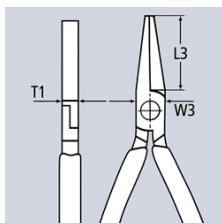

20 06 160

Плоскогубцы с гладкими губками

- короткие, плоские губки
- захватные плоскости с зубцами
- хромованадиевая электросталь, кованая, закалённая в масле

Номер артикула	20 06 160
EAN	4003773033783
Клещи	хромированная
Ручки	с двухкомпонентными чехлами, испытаны в соответствии нормативам VDE
Головка	
Стандарт на изоляцию	IEC 60900 DIN EN 60900
T1 mm	9,5
W3 mm	17,0
L3 mm	30,0
Длина mm	160
Вес нетто g	176